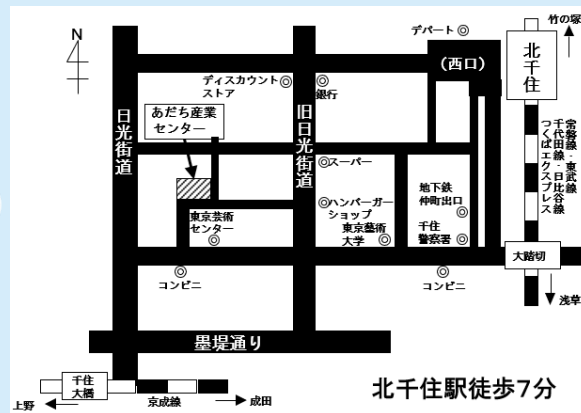

▲あだち産業センター地図

日程

月2回程度（平日） ※詳しい日程は足立区  
ホームページをご確認ください。

時間

- 1. 午後3時5分から午後3時55分
- 2. 午後4時から午後4時50分

場所

あだち産業センター1階打合せスペース  
(足立区千住1-5-7)

★訪問相談をご希望の方は、  
下記までお問い合わせください。