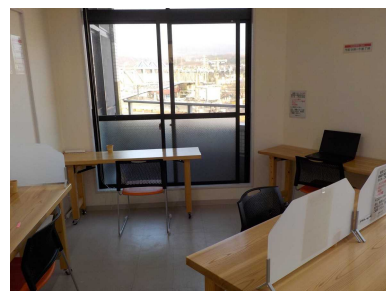

～～～駅前でテレワーク 仕事に利用できますよ～～～

澁川駅前プラザ3階に

OPEN

コワーキングスペース

利用無料 Wi-Fi完備

リモートで仕事をする時に、電車の待ち時間がある時に、
たまに気分を変えたい時に、ぜひ、ご利用ください

場 所 澁川駅前プラザ3F※澁川駅降りてすぐ
時 間 午前9時～午後7時
利用料 無 料
その他 Free Wi-Fi 完備

<問い合わせ先> 澁川市商工振興課産業立地推進室
電話 0279-22-2596