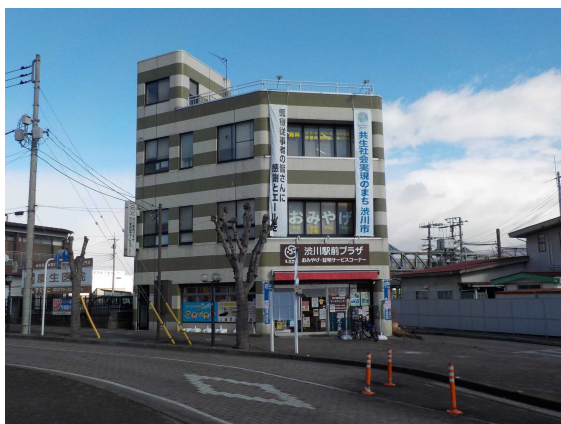

～～～駅前でテレワーク 仕事に利用できますよ～～～

澁川駅前プラザ3階に

OPEN

コワーキングスペース

利用無料 Wi-Fi完備

リモートで仕事をする時に、電車の待ち時間がある時に、
たまに気分を変えたい時に、ぜひ、ご利用ください

場 所 澁川駅前プラザ3F※澁川駅降りてすぐ
時 間 午前9時～午後7時
利用料 無 料
その他 Free Wi-Fi 完備

<問い合わせ先> 澁川市商工振興課産業立地推進室
電話 0279-22-2596